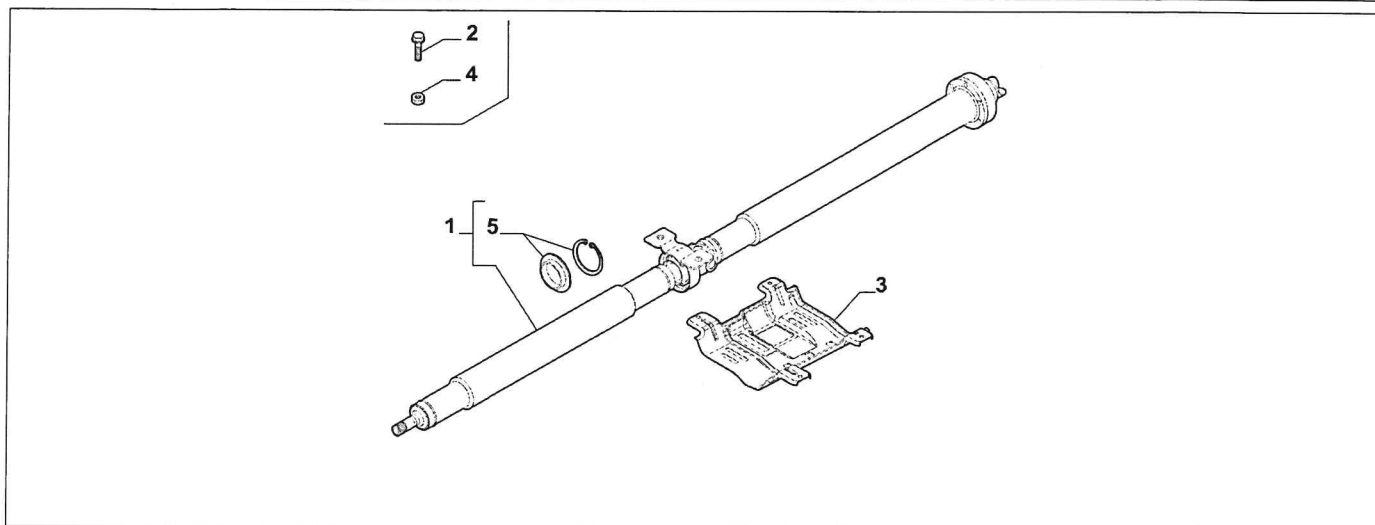

Jeep

Spare Parts Catalogue
5/4/2018

J . 5I . 24301-010 . 01 . 00

24301-010 - HINTERACHSDIFFERENZIAL KARDANWELLE

Katalog	5I - JEEP RENEGADE EMEA-ROW (2014 -)	
Gruppe	[243] GELENKWELLE ZWISCHEN GETRIEBE UND HINTERACHSE / [24301] GELENKWELLE ZWISCHEN GETRIEBE UND HINTERACHSE	
Var.	01	TT4X4
Insp.	00	

	Teilenr.	Zus.Beschr.	Gültigkeit	Änder.	Anz.	An.	F.	AT-Teilenr.
1	55267431	ANTRIEBSWELLE	CC2.0, CC2.4	C20138	01			
1	55275848	WELLE	CC2.0, CC2.4	D20138	01			
1	55267432	ANTRIEBSWELLE	CC1.4	C20138	01			
1	55275849	ANTRIEBSWELLE	CC1.4	D20138	01			
2	55256607	SCHRAUBE			02			
3	55256597	ABDECKUNG	LL3	C22174	01			
3	55283216	ABDECKUNG	LL3	D22174	01			
4	14059318	MUTTER	LL3		04			
5	71776904	KIT LAGER			02			